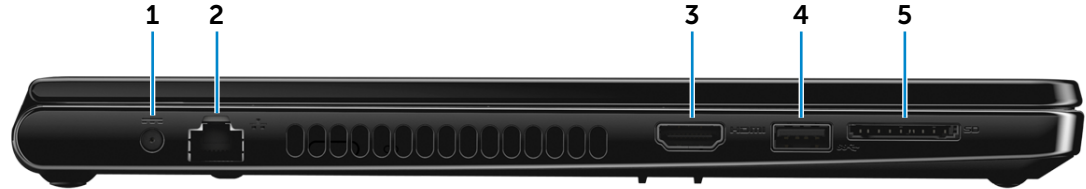

전면

- 1 전원, 배터리, 하드 드라이브 상태등**
 컴퓨터의 전원 및 배터리 상태를 나타냅니다.
 흰색등 - 전원 어댑터가 연결되고 배터리가 완전히 충전되었습니다.
 노란색등 - 배터리 충전이 낮거나 필요합니다.
 노란색등이 깜박임 - 배터리 충전이 필요합니다.
 컴퓨터가 하드 드라이브에서 읽거나 하드 드라이브에 쓰는 경우에 켜집니다.

왼쪽

전면

왼쪽

오른쪽

베이스

디스플레이

1 전원 어댑터 포트

전원 어댑터를 연결하여 컴퓨터에 전원을 공급하고 배터리를 충전하십시오.

2 네트워크 포트(Inspiron 14-5458에만 해당)

네트워크 또는 인터넷 액세스를 위해 이더넷 케이블(RJ45)을 라우터 또는 광대역 모뎀에 연결합니다.

커넥터 옆에 있는 두 개의 표시등은 연결 상태와 네트워크 활동을 나타냅니다.

3 HDMI 포트

TV 또는 다른 HDMI 입력 지원 장치를 연결합니다. 비디오 및 오디오 출력을 제공합니다.

4 USB 3.0 포트

스토리지 장치, 프린터 등과 같은 주변 기기를 연결합니다. 최대 5Gbps 데이터 전송 속도를 제공합니다.

5 미디어 카드 판독기

미디어 카드에서 읽고 미디어 카드에 씁니다.

오른쪽

전면

왼쪽

오른쪽