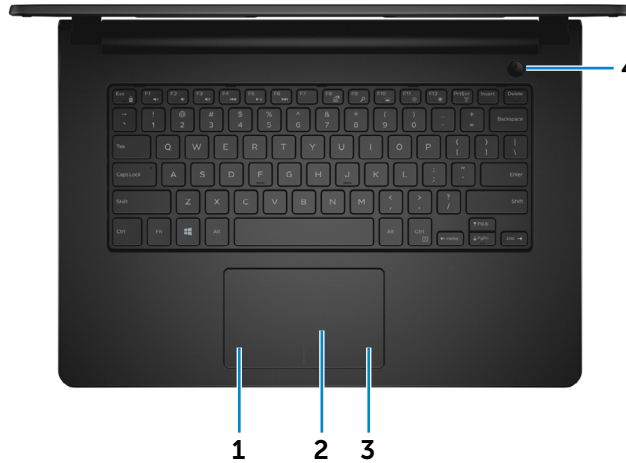

베이스

디스플레이

1 헤드셋 포트

헤드폰, 마이크 또는 헤드폰 및 마이크 콤보(헤드셋)를 연결합니다.

2 USB 2.0 포트(2개)

스토리지 장치, 프린터 등과 같은 주변 기기를 연결합니다. 최대 480Mbps 데이터 전송 속도를 제공합니다.

3 광학 드라이브

CD 및 DVD를 읽고 씁니다

4 보안 케이블 슬롯

보안 케이블을 연결하여 컴퓨터의 무단 이동을 방지합니다.

베이스

전면

왼쪽

오른쪽

베이스

디스플레이